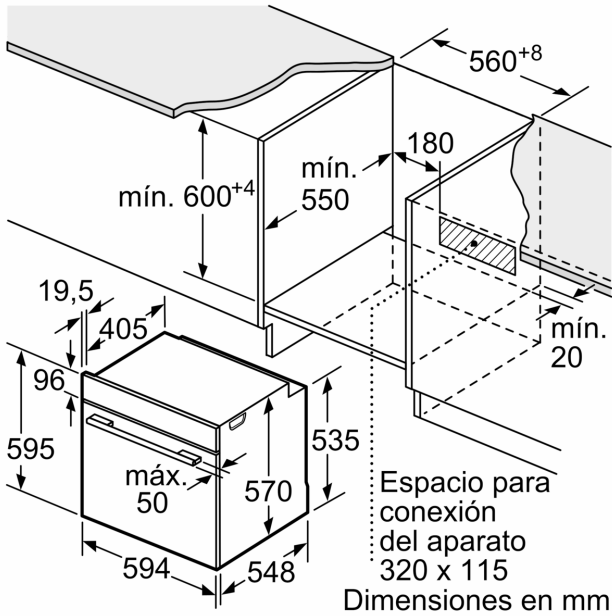

### Datos técnicos

Color del frontal: .....Acero inoxidable  
 Tipo de construcción: .....Integrable  
 Sistema de limpieza: .....Hidrolítico  
 Dimensiones de instalación necesarias (H x W x D): ..... 585-595 x 560-568 x 550 mm  
 Dimensiones de instalación necesarias (H x W x D): .....595 x 594 x 548 mm  
 Medidas del producto embalado: ..... 675 x 690 x 660 mm  
 Material del panel de mandos: .....Metallic  
 Material de la puerta: .....vidrio  
 Peso neto: ..... 37.2 kg  
 Volúmen útil (de la cavidad): .....71 l  
 Método de cocción: .....Aire caliente, Aire caliente suave, Grill total, hornear, horno de leña, Solera, turbo grill  
 Material de la cavidad: .....Otros  
 Regulacion de temperatura: .....Mecánico  
 Número de luces interiores: ..... 1  
 Longitud del cable de alimentación eléctrica: ..... 120.0 cm  
 Código EAN: ..... 4242006299712  
 Número de cavidades - (2010/30/CE): ..... 1  
 Clase de eficiencia energética (2010/30/EC): ..... A  
 Consumo de energía por ciclo convencional (2010/30/EC): ... 0.97 kWh/cycle  
 Energy consumption per cycle forced air convection (2010/30/EC): ..... 0.81 kWh/cycle  
 Índice de eficiencia energética (2010/30/CE): .....95.3 %  
 Potencia de conexión: ..... 3400 W  
 Intensidad corriente eléctrica: .....16 A  
 Tensión: .....220-240 V  
 Frecuencia: .....50; 60 Hz  
 Tipo de enchufe: .....Schuko con conexión a tierra  
 Accesorios incluidos: ..... 1 x Parrilla profesional, 1 x Bandeja universal

### Accesorios opcionales

3HZ538000 Raíles Flex  
 3HZ530000 Bandejas Dúo  
 3HZ532010 Bandeja con recubrimiento antiadherente

**Horno, 60 x 60 cm, Acero inoxidable**  
**3HB4131X2**

Dimensiones en mm

Dimensiones en mm

Dimensiones en mm

**A:** 19,5 mm

**B:** Espacio para la conexión del aparato  
320 x 115 mm

Montaje con una placa.

Dimensiones en mm