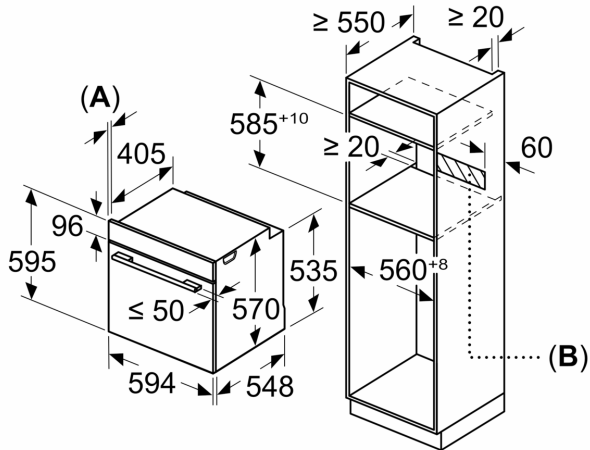

### Datos técnicos

Color del frontal: .....Acero inoxidable  
 Tipo de construcción: .....Integrable  
 Sistema de limpieza: .....Hidrolítico  
 Dimensiones de instalación necesarias (H x W x D): ..... 585-595 x 560-568 x 550 mm  
 Dimensiones de instalación necesarias (H x W x D): .....595 x 594 x 548 mm  
 Medidas del producto embalado: ..... 675 x 690 x 660 mm  
 Material del panel de mandos: .....Metallic  
 Material de la puerta: .....vidrio  
 Peso neto: ..... 37.2 kg  
 Volúmen útil (de la cavidad): .....71 l  
 Método de cocción: .....Aire caliente, Aire caliente suave, Grill total, hornear, horno de leña, Solera, turbo grill  
 Material de la cavidad: .....Otros  
 Regulacion de temperatura: .....Mecánico  
 Número de luces interiores: ..... 1  
 Longitud del cable de alimentación eléctrica: ..... 120.0 cm  
 Código EAN: ..... 4242006299712  
 Número de cavidades - (2010/30/CE): ..... 1  
 Clase de eficiencia energética (2010/30/EC): ..... A  
 Consumo de energía por ciclo convencional (2010/30/EC): ... 0.97 kWh/cycle  
 Energy consumption per cycle forced air convection (2010/30/EC): ..... 0.81 kWh/cycle  
 Índice de eficiencia energética (2010/30/CE): .....95.3 %  
 Potencia de conexión: ..... 3400 W  
 Intensidad corriente eléctrica: .....16 A  
 Tensión: .....220-240 V  
 Frecuencia: .....50; 60 Hz  
 Tipo de enchufe: .....Schuko con conexión a tierra  
 Accesorios incluidos: ..... 1 x Parrilla profesional, 1 x Bandeja universal

### Accesorios opcionales

3HZ538000 Raíles Flex  
 3HZ530000 Bandejas Dúo  
 3HZ532010 Bandeja con recubrimiento antiadherente

**Horno, 60 x 60 cm, Acero inoxidable**  
**3HB4131X2**

Dimensiones en mm

Dimensiones en mm

Dimensiones en mm

**A:** 19,5 mm

**B:** Espacio para la conexión del aparato  
320 x 115 mm

Montaje con una placa.

Dimensiones en mm