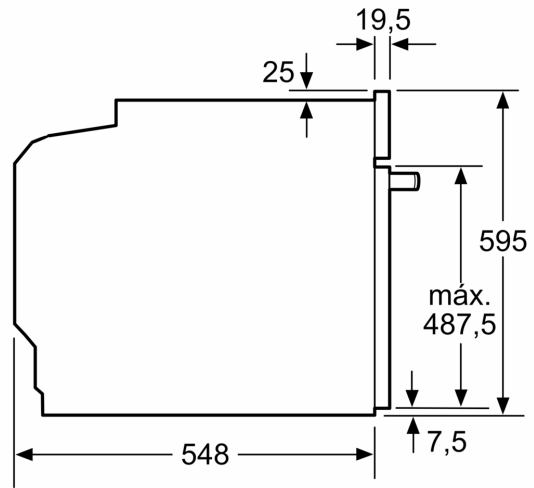

### Datos técnicos

Color del frontal: .....Acero inoxidable  
 Tipo de construcción: .....Integrable  
 Sistema de limpieza: .....Hidrolítico  
 Dimensiones de instalación necesarias (H x W x D): ..... 585-595 x 560-568 x 550 mm  
 Dimensiones de instalación necesarias (H x W x D): .....595 x 594 x 548 mm  
 Medidas del producto embalado: ..... 675 x 690 x 660 mm  
 Material del panel de mandos: .....Metallic  
 Material de la puerta: .....vidrio  
 Peso neto: ..... 37.2 kg  
 Volúmen útil (de la cavidad): .....71 l  
 Método de cocción: .....Aire caliente, Aire caliente suave, Grill total, hornear, horno de leña, Solera, turbo grill  
 Material de la cavidad: .....Otros  
 Regulacion de temperatura: .....Mecánico  
 Número de luces interiores: ..... 1  
 Longitud del cable de alimentación eléctrica: ..... 120.0 cm  
 Código EAN: ..... 4242006299712  
 Número de cavidades - (2010/30/CE): ..... 1  
 Clase de eficiencia energética (2010/30/EC): ..... A  
 Consumo de energía por ciclo convencional (2010/30/EC): ... 0.97 kWh/cycle  
 Energy consumption per cycle forced air convection (2010/30/EC): ..... 0.81 kWh/cycle  
 Índice de eficiencia energética (2010/30/CE): .....95.3 %  
 Potencia de conexión: ..... 3400 W  
 Intensidad corriente eléctrica: .....16 A  
 Tensión: .....220-240 V  
 Frecuencia: .....50; 60 Hz  
 Tipo de enchufe: .....Schuko con conexión a tierra  
 Accesorios incluidos: ..... 1 x Parrilla profesional, 1 x Bandeja universal

### Accesorios opcionales

3HZ538000 Raíles Flex  
 3HZ530000 Bandejas Dúo  
 3HZ532010 Bandeja con recubrimiento antiadherente

**Horno, 60 x 60 cm, Acero inoxidable**  
**3HB4131X2**

Dimensiones en mm

Dimensiones en mm

Dimensiones en mm

**A:** 19,5 mm

**B:** Espacio para la conexión del aparato  
320 x 115 mm

Montaje con una placa.

Dimensiones en mm