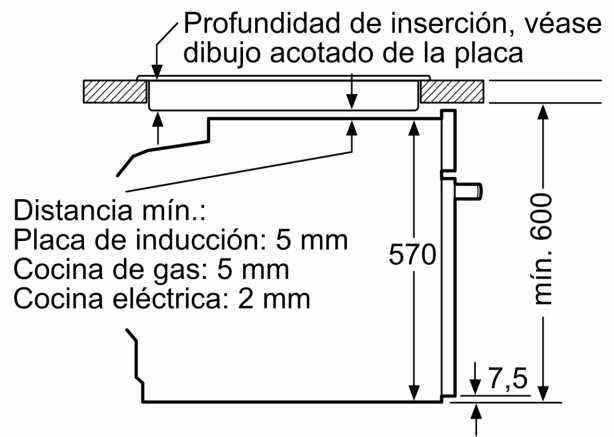

### Datos técnicos

Color del frontal: .....Acero inoxidable  
 Tipo de construcción: .....Integrable  
 Sistema de limpieza: .....Hidrolítico  
 Dimensiones de instalación necesarias (H x W x D): ..... 585-595 x 560-568 x 550 mm  
 Dimensiones de instalación necesarias (H x W x D): .....595 x 594 x 548 mm  
 Medidas del producto embalado: ..... 675 x 690 x 660 mm  
 Material del panel de mandos: .....Metallic  
 Material de la puerta: .....vidrio  
 Peso neto: ..... 37.2 kg  
 Volúmen útil (de la cavidad): .....71 l  
 Método de cocción: .....Aire caliente, Aire caliente suave, Grill total, hornear, horno de leña, Solera, turbo grill  
 Material de la cavidad: .....Otros  
 Regulacion de temperatura: .....Mecánico  
 Número de luces interiores: ..... 1  
 Longitud del cable de alimentación eléctrica: ..... 120.0 cm  
 Código EAN: ..... 4242006299712  
 Número de cavidades - (2010/30/CE): ..... 1  
 Clase de eficiencia energética (2010/30/EC): ..... A  
 Consumo de energía por ciclo convencional (2010/30/EC): ... 0.97 kWh/cycle  
 Energy consumption per cycle forced air convection (2010/30/EC): ..... 0.81 kWh/cycle  
 Índice de eficiencia energética (2010/30/CE): .....95.3 %  
 Potencia de conexión: ..... 3400 W  
 Intensidad corriente eléctrica: .....16 A  
 Tensión: .....220-240 V  
 Frecuencia: .....50; 60 Hz  
 Tipo de enchufe: .....Schuko con conexión a tierra  
 Accesorios incluidos: ..... 1 x Parrilla profesional, 1 x Bandeja universal

### Accesorios opcionales

3HZ538000 Raíles Flex  
 3HZ530000 Bandejas Dúo  
 3HZ532010 Bandeja con recubrimiento antiadherente

**Horno, 60 x 60 cm, Acero inoxidable**  
**3HB4131X2**

Dimensiones en mm

Dimensiones en mm

Dimensiones en mm

**A:** 19,5 mm

**B:** Espacio para la conexión del aparato  
320 x 115 mm

Montaje con una placa.

Dimensiones en mm