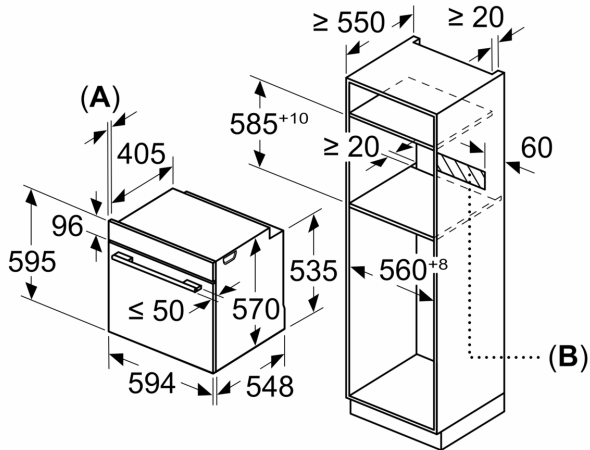

Datos técnicos

Tipo de construcción: Integrable
 Sistema de limpieza: Hidrolítico
 Dimensiones de instalación necesarias (H x W x D): 585-595 x 560-568 x 550 mm
 Dimensiones de instalación necesarias (H x W x D): 595 x 594 x 548 mm
 Medidas del producto embalado: 675 x 690 x 660 mm
 Material del panel de mandos: Cristal
 Material de la puerta: vidrio
 Peso neto: 34.3 kg
 Volumen útil (de la cavidad): 71 l
 Método de cocción: Aire caliente, Aire caliente suave, Grill total, hornear, horno de leña, Solera, turbo grill
 Material de la cavidad: Otros
 Regulación de temperatura: Mecánico
 Número de luces interiores: 1
 Longitud del cable de alimentación eléctrica: 120.0 cm
 Código EAN: 4242006299651
 Número de cavidades - (2010/30/CE): 1
 Clase de eficiencia energética (2010/30/EC): A
 Consumo de energía por ciclo convencional (2010/30/EC): ... 0.97 kWh/cycle
 Energy consumption per cycle forced air convection (2010/30/EC): 0.81 kWh/cycle
 Índice de eficiencia energética (2010/30/CE): 95.3 %
 Potencia de conexión: 3400 W
 Intensidad corriente eléctrica: 16 A
 Tensión: 220-240 V
 Tipo de enchufe: Schuko con conexión a tierra
 Accesorios incluidos: 1 x Parrilla profesional, 1 x Bandeja universal, 1 x esponja

Dimensiones en mm

Dimensiones en mm

Dimensiones en mm

A: 19,5 mm

B: Espacio para la conexión del aparato
320 x 115 mm

Montaje con una placa.

Dimensiones en mm