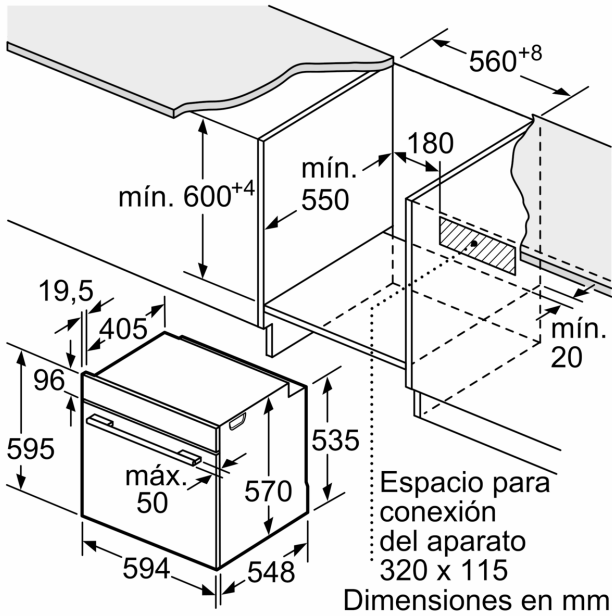

Datos técnicos

Tipo de construcción: Integrable
 Sistema de limpieza: Hidrolítico
 Dimensiones de instalación necesarias (H x W x D): 585-595 x 560-568 x 550 mm
 Dimensiones de instalación necesarias (H x W x D): 595 x 594 x 548 mm
 Medidas del producto embalado: 675 x 690 x 660 mm
 Material del panel de mandos: Cristal
 Material de la puerta: vidrio
 Peso neto: 34.3 kg
 Volumen útil (de la cavidad): 71 l
 Método de cocción: Aire caliente, Aire caliente suave, Grill total, hornear, horno de leña, Solera, turbo grill
 Material de la cavidad: Otros
 Regulación de temperatura: Mecánico
 Número de luces interiores: 1
 Longitud del cable de alimentación eléctrica: 120.0 cm
 Código EAN: 4242006299651
 Número de cavidades - (2010/30/CE): 1
 Clase de eficiencia energética (2010/30/EC): A
 Consumo de energía por ciclo convencional (2010/30/EC): ... 0.97 kWh/cycle
 Energy consumption per cycle forced air convection (2010/30/EC): 0.81 kWh/cycle
 Índice de eficiencia energética (2010/30/CE): 95.3 %
 Potencia de conexión: 3400 W
 Intensidad corriente eléctrica: 16 A
 Tensión: 220-240 V
 Tipo de enchufe: Schuko con conexión a tierra
 Accesorios incluidos: 1 x Parrilla profesional, 1 x Bandeja universal, 1 x esponja

Dimensiones en mm

Dimensiones en mm

Dimensiones en mm

A: 19,5 mm

B: Espacio para la conexión del aparato
320 x 115 mm

Montaje con una placa.

Dimensiones en mm