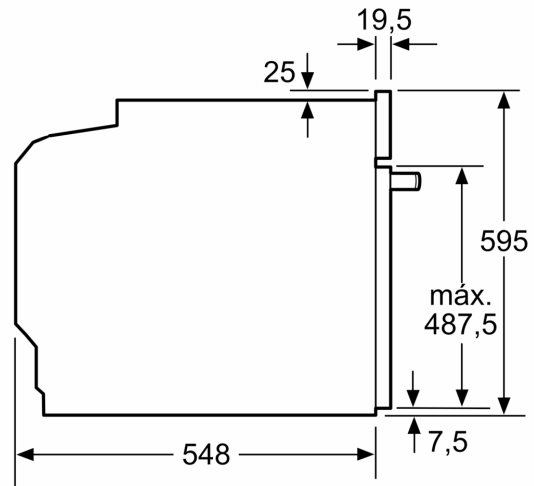

Datos técnicos

Tipo de construcción: Integrable
 Sistema de limpieza: Hidrolítico
 Dimensiones de instalación necesarias (H x W x D): 585-595 x 560-568 x 550 mm
 Dimensiones de instalación necesarias (H x W x D): 595 x 594 x 548 mm
 Medidas del producto embalado: 675 x 690 x 660 mm
 Material del panel de mandos: Cristal
 Material de la puerta: vidrio
 Peso neto: 34.3 kg
 Volumen útil (de la cavidad): 71 l
 Método de cocción: Aire caliente, Aire caliente suave, Grill total, hornear, horno de leña, Solera, turbo grill
 Material de la cavidad: Otros
 Regulación de temperatura: Mecánico
 Número de luces interiores: 1
 Longitud del cable de alimentación eléctrica: 120.0 cm
 Código EAN: 4242006299651
 Número de cavidades - (2010/30/CE): 1
 Clase de eficiencia energética (2010/30/EC): A
 Consumo de energía por ciclo convencional (2010/30/EC): ... 0.97 kWh/cycle
 Energy consumption per cycle forced air convection (2010/30/EC): 0.81 kWh/cycle
 Índice de eficiencia energética (2010/30/CE): 95.3 %
 Potencia de conexión: 3400 W
 Intensidad corriente eléctrica: 16 A
 Tensión: 220-240 V
 Tipo de enchufe: Schuko con conexión a tierra
 Accesorios incluidos: 1 x Parrilla profesional, 1 x Bandeja universal, 1 x esponja

Dimensiones en mm

Dimensiones en mm

Dimensiones en mm

A: 19,5 mm

B: Espacio para la conexión del aparato
320 x 115 mm

Montaje con una placa.

Dimensiones en mm