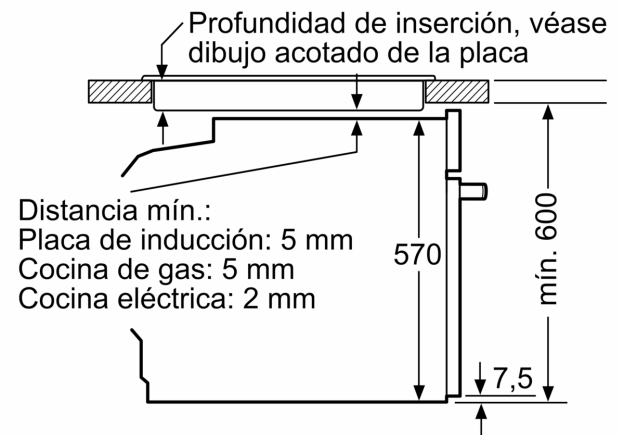

Datos técnicos

Tipo de construcción: Integrable
 Sistema de limpieza: Hidrolítico
 Dimensiones de instalación necesarias (H x W x D): 585-595 x 560-568 x 550 mm
 Dimensiones de instalación necesarias (H x W x D): 595 x 594 x 548 mm
 Medidas del producto embalado: 675 x 690 x 660 mm
 Material del panel de mandos: Cristal
 Material de la puerta: vidrio
 Peso neto: 34.3 kg
 Volumen útil (de la cavidad): 71 l
 Método de cocción: Aire caliente, Aire caliente suave, Grill total, hornear, horno de leña, Solera, turbo grill
 Material de la cavidad: Otros
 Regulación de temperatura: Mecánico
 Número de luces interiores: 1
 Longitud del cable de alimentación eléctrica: 120.0 cm
 Código EAN: 4242006299651
 Número de cavidades - (2010/30/CE): 1
 Clase de eficiencia energética (2010/30/EC): A
 Consumo de energía por ciclo convencional (2010/30/EC): ... 0.97 kWh/cycle
 Energy consumption per cycle forced air convection (2010/30/EC): 0.81 kWh/cycle
 Índice de eficiencia energética (2010/30/CE): 95.3 %
 Potencia de conexión: 3400 W
 Intensidad corriente eléctrica: 16 A
 Tensión: 220-240 V
 Tipo de enchufe: Schuko con conexión a tierra
 Accesorios incluidos: 1 x Parrilla profesional, 1 x Bandeja universal, 1 x esponja

Dimensiones en mm

Dimensiones en mm

Dimensiones en mm

A: 19,5 mm

B: Espacio para la conexión del aparato
320 x 115 mm

Montaje con una placa.

Dimensiones en mm